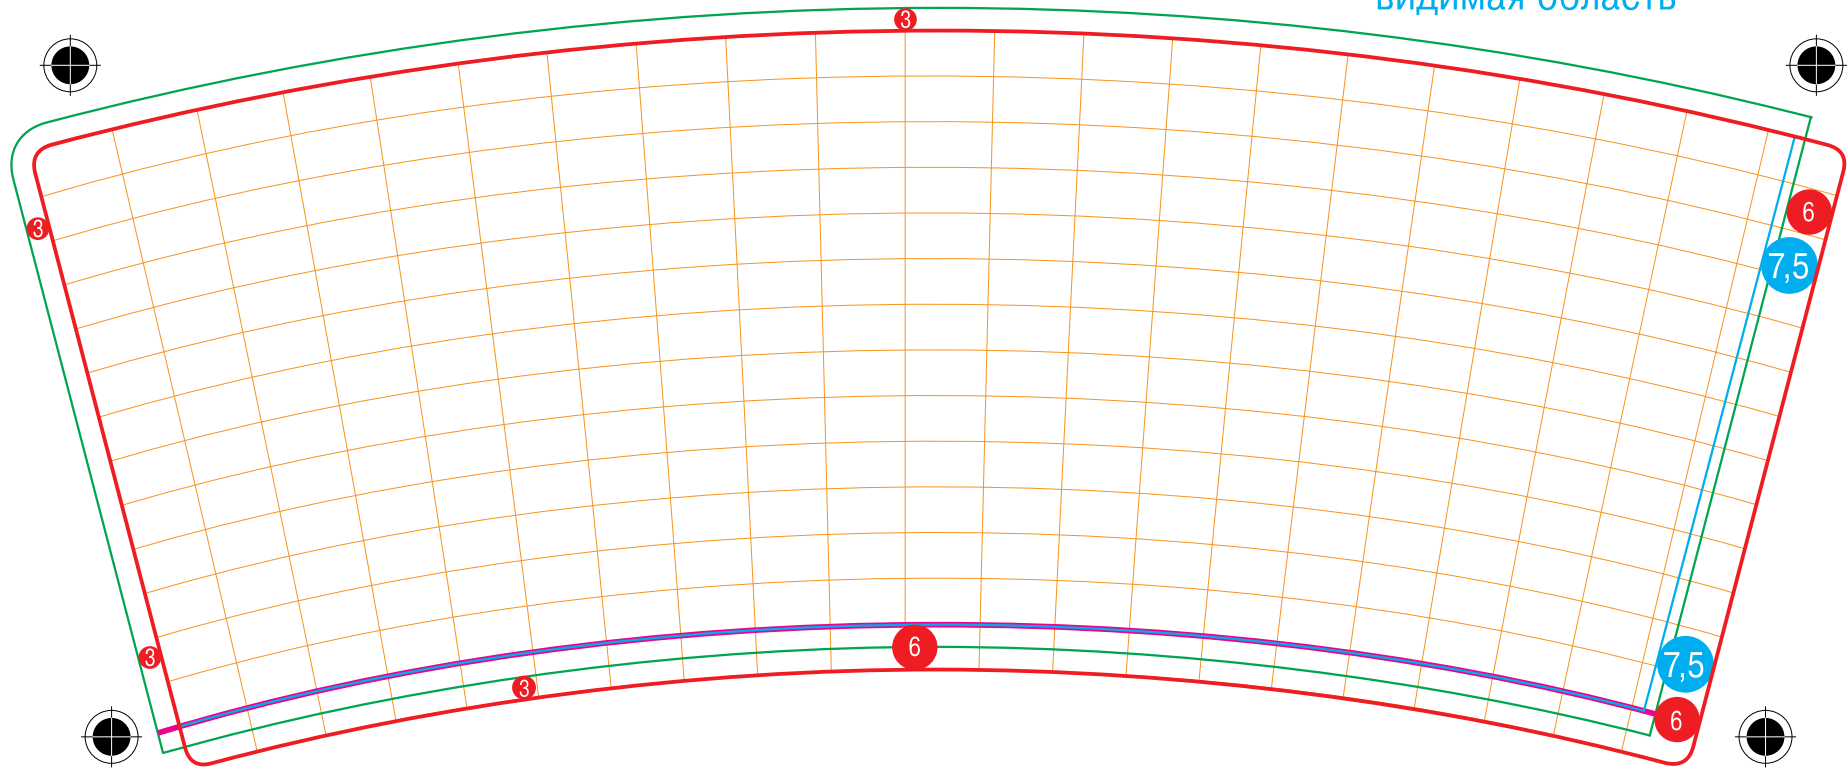

высечной нож
на загиб по дну (подворот)
область печати
видимая область

Стакан двухслойный 250 мл (обечайка)